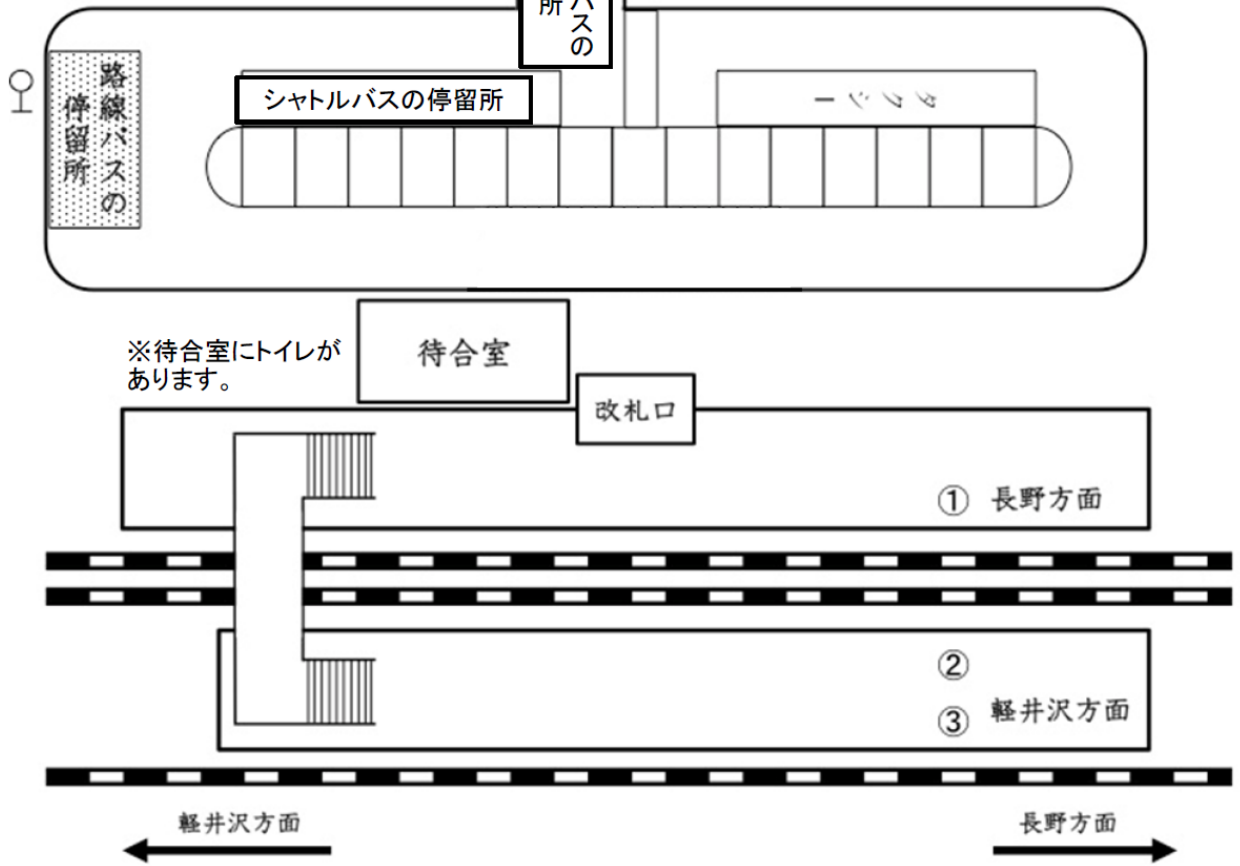

シャトルバス及び路線バスの停留所

※混雑により10分くらいの待ち時間が発生する場合があります。お急ぎの場合は路線バスもご利用いただけます。

シャトルバスの停留所

※路線バスの停留所は1つしか書いておりませんが、これはすべてその場所から発着することを意味しています。

シャトルバス及び路線バスの時刻表

時	シャトルバス ※初日(7/28)のみ		ほっとバス (温泉・漆原経由上山田庁舎行)		千曲 大循環線 (東回り)		やまびこ号 更級戸倉線 (戸倉経由)	
	戸倉駅 発	圓山荘 着	戸倉駅 発	上山田温泉公園 着	戸倉駅 発	上山田温泉公園 着	戸倉駅 発	上山田温泉公園 着
7			25	32	31	48		
8			18	25				
9			00	07	30	54		
10			45	52				
11					19	43		
12	40	46	15	22			21	44
13	00 20 50	06 26 56	50	14:05				
14					10	34	24	47
15			15	30				
16			55	17:02	27	51	00	15
17			45	52			15	30
18			35	42			15	30

時	シャトルバス ※最終日(7/31)のみ		ほっとバス (戸倉駅行)		千曲 大循環線 (西回り)		やまびこ号 更級戸倉線 (更級経由)	
	圓山荘 発	戸倉駅 着	上山田温泉公園 発	戸倉駅 着	上山田温泉公園 発	戸倉駅 着	上山田温泉公園 発	戸倉駅 着
7			04 44	14 55	51	8:14		
8			44	55			57	9:26
9								
10					05	33	39	11:08
11					49	12:17		
12								
13	10 40	16 46	24	35				
14	00 40	06 46	44	55	41	15:09		
15	00	06						
16			34	45	43	17:11		
17			26	37				
18			11	22				
19			15	26				